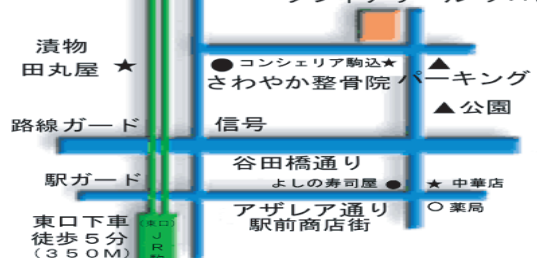

2018年4月8日(日)
会場:ソフィアザール・サロン(東京・駒込)

JR駒込駅東口下車、徒歩5分改札を出て右へガードを出たら田端方面、線路に沿って左折(山手線の内側)信号機を渡り、線路沿いの3本目さわやか接骨院のある5階建ての第一ビルを右折、2つ目の交差点、直角8階建てのマンション、コンシェルジュ駒込の前、時間貸し駐車場パートナーの対角線ベージュ色の2階建ての家です。

ご予約 お問い合わせ

03-3822-9677 090-8348-1170

主催 ソフィアザール happyendoh@sam.hi-ho.ne.jp

開場:14時 開演:14時30分

入場料 一般 ¥3000 (茶・菓子付き)

※ 終演後にワイン付懇親会あります ※ 定員は50名様にて締め切らせていただきます

至 田端 090-8348-1170 03-3822-9677 (遠藤)
ソフィアザール サロン

至 巣鴨 ■ 地下鉄南北線 駒込駅
ソフィアザール(遠藤)東京都北区中里1-26-10